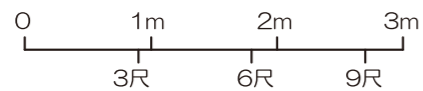

ホール1

シアター形式：92席

非常口	設置物禁止エリア	アラーム弁室	消火栓	非常電話	非常用エレベーター	放水口	非常用コンセント	避難階段	常設ボタン	コンセントのみ コンセント+HDMI コンセント+LAN	コンセントのみ コンセント+LAN(CAT5E)	マイク/スピーカーコンセント 壁接続口 音声出力LR 映像 電源制御 制御 TV共聴	ブラインドコントロール 内線電話機 照明スイッチ 空調スイッチ
非常入口	粉末消火器(置き型)	強化液消火器(置き型)	粉末消火器(埋込み型)	強化液消火器(埋込み型)	煙スイッチ	シャッタースイッチ	常設ボタン	常設スクリーン					

S : 1/60=A3