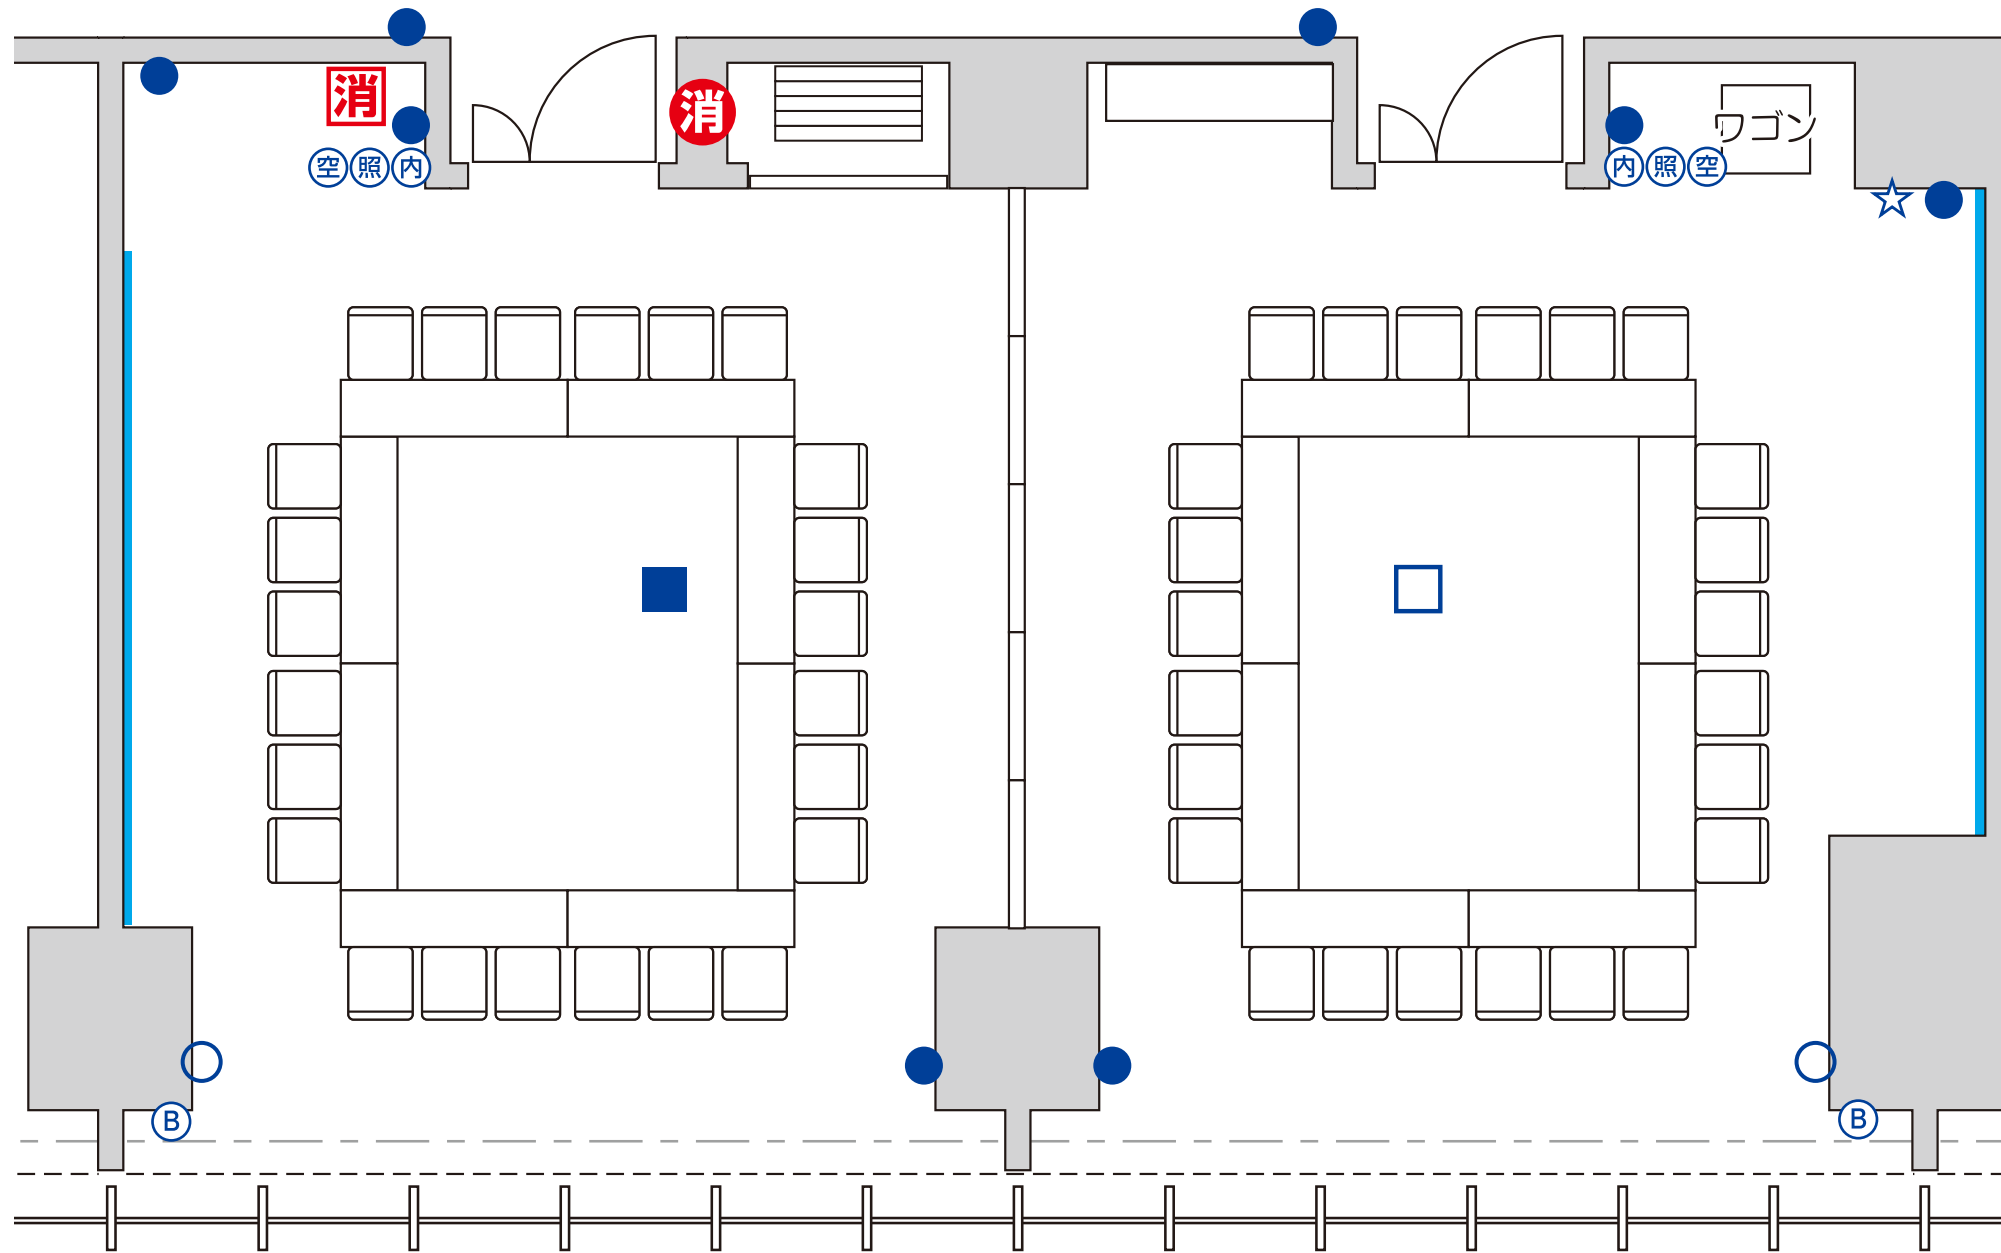

カンファレンスルーム B1・2

□の字 : 42 席

— ホワイトボード

■コンセントのみ  
 □コンセント+HDMI  
 ⊠コンセント+LAN

●コンセントのみ  
 ○コンセント+LAN(CAT5E)

壁接続口  
 ☆スピーカー 1~4 ☆映像  
 ☆ワイヤレス 1~4 ☆非常 カット

ⓑブラインドコントロール  
 ④内線電話機  
 ⑤照明スイッチ  
 ⑥空調スイッチ

非常口	設置物禁止エリア	アラーム弁室	消火栓	非常電話	非常用エレベーター	放水口	非常用コンセント	避難階段
非常入口	粉末消火器(置き型)	強化液消火器(置き型)	粉末消火器(埋込み型)	強化液消火器(埋込み型)	煙スイッチ	シャッタースイッチ		

JPタワー名古屋 3F  
 カンファレンスルームB

カンファレンスルーム B1

□の字：24席

カンファレンスルーム B2

□の字：24席

— ホワイトボード

■コンセントのみ  
 □コンセント+HDMI  
 ⊠コンセント+LAN

●コンセントのみ  
 ○コンセント+LAN(CAT5E)