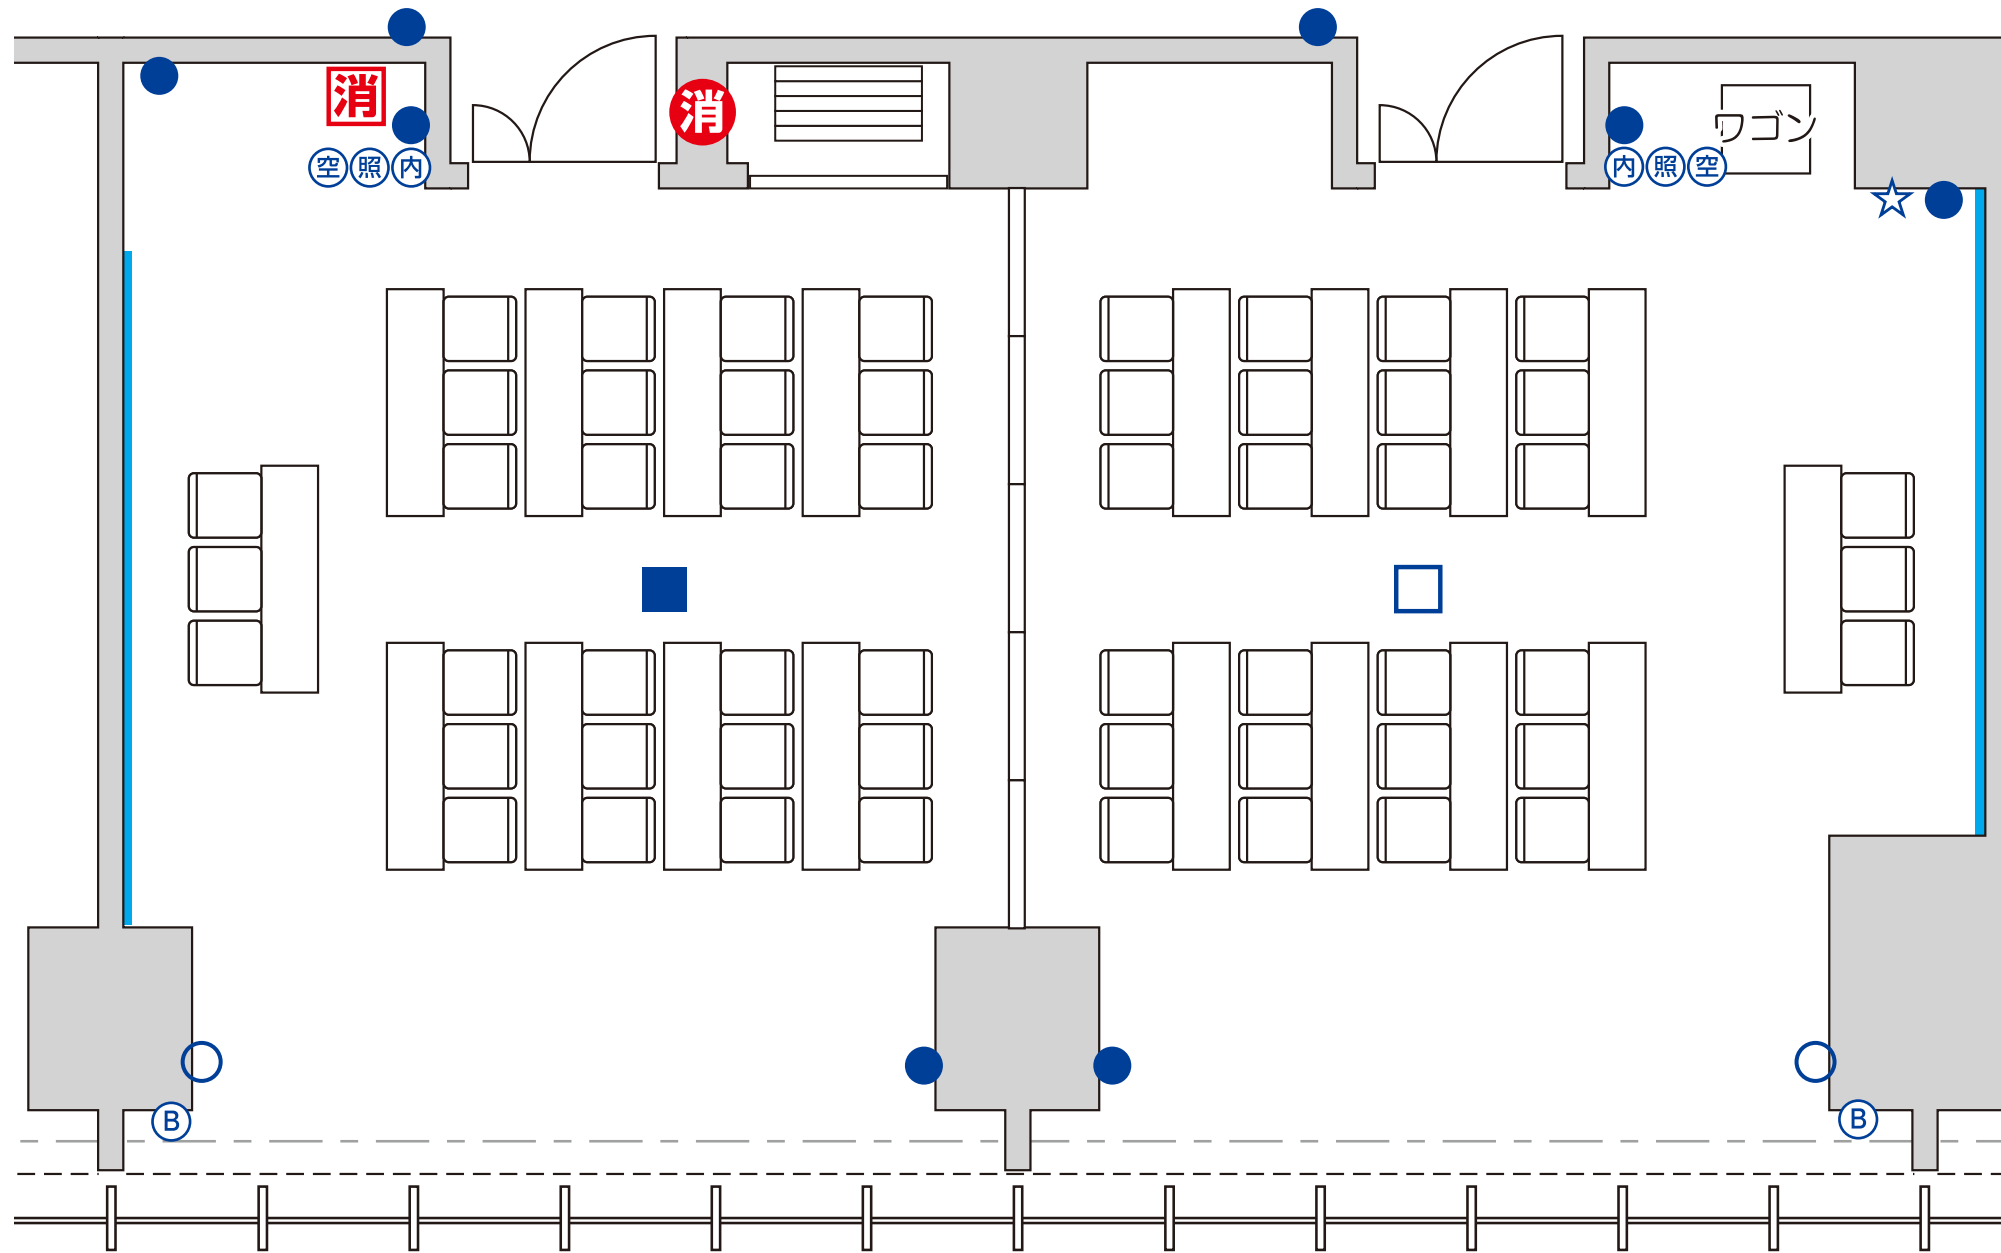

カンファレンスルーム B1・2

スクール形式：54席

— ホワイトボード

■コンセントのみ
 床 □コンセント+HDMI } 2口コンセント
 ⊗コンセント+LAN

●コンセントのみ
 壁 ○コンセント+LAN(CAT5E)

壁接続口
 ☆スピーカー 1~4 ☆映像
 ☆ワイヤレス 1~4 ☆非常 カット

ⓑブラインドコントロール
 ④内線電話機
 ⑤照明スイッチ
 ⑥空調スイッチ

非常口	設置物禁止エリア	アラーム弁室	消火栓	非常電話	非常用エレベーター	放水口	非常用コンセント	避難階段
非常入口	粉末消火器(置き型)	強化液消火器(置き型)	粉末消火器(埋込み型)	強化液消火器(埋込み型)	煙スイッチ	シャッタースイッチ		

カンファレンスルーム B1

スクール形式：24席

カンファレンスルーム B2

スクール形式：24席

— ホワイトボード

■コンセントのみ
 床 □コンセント+HDMI } 2口コンセント
 ☒コンセント+LAN

●コンセントのみ
 壁 ○コンセント+LAN(CAT5E)

壁接続口
 ☆スピーカー 1~4 ☆映像
 ☆ワイヤレス 1~4 ☆非常 カット