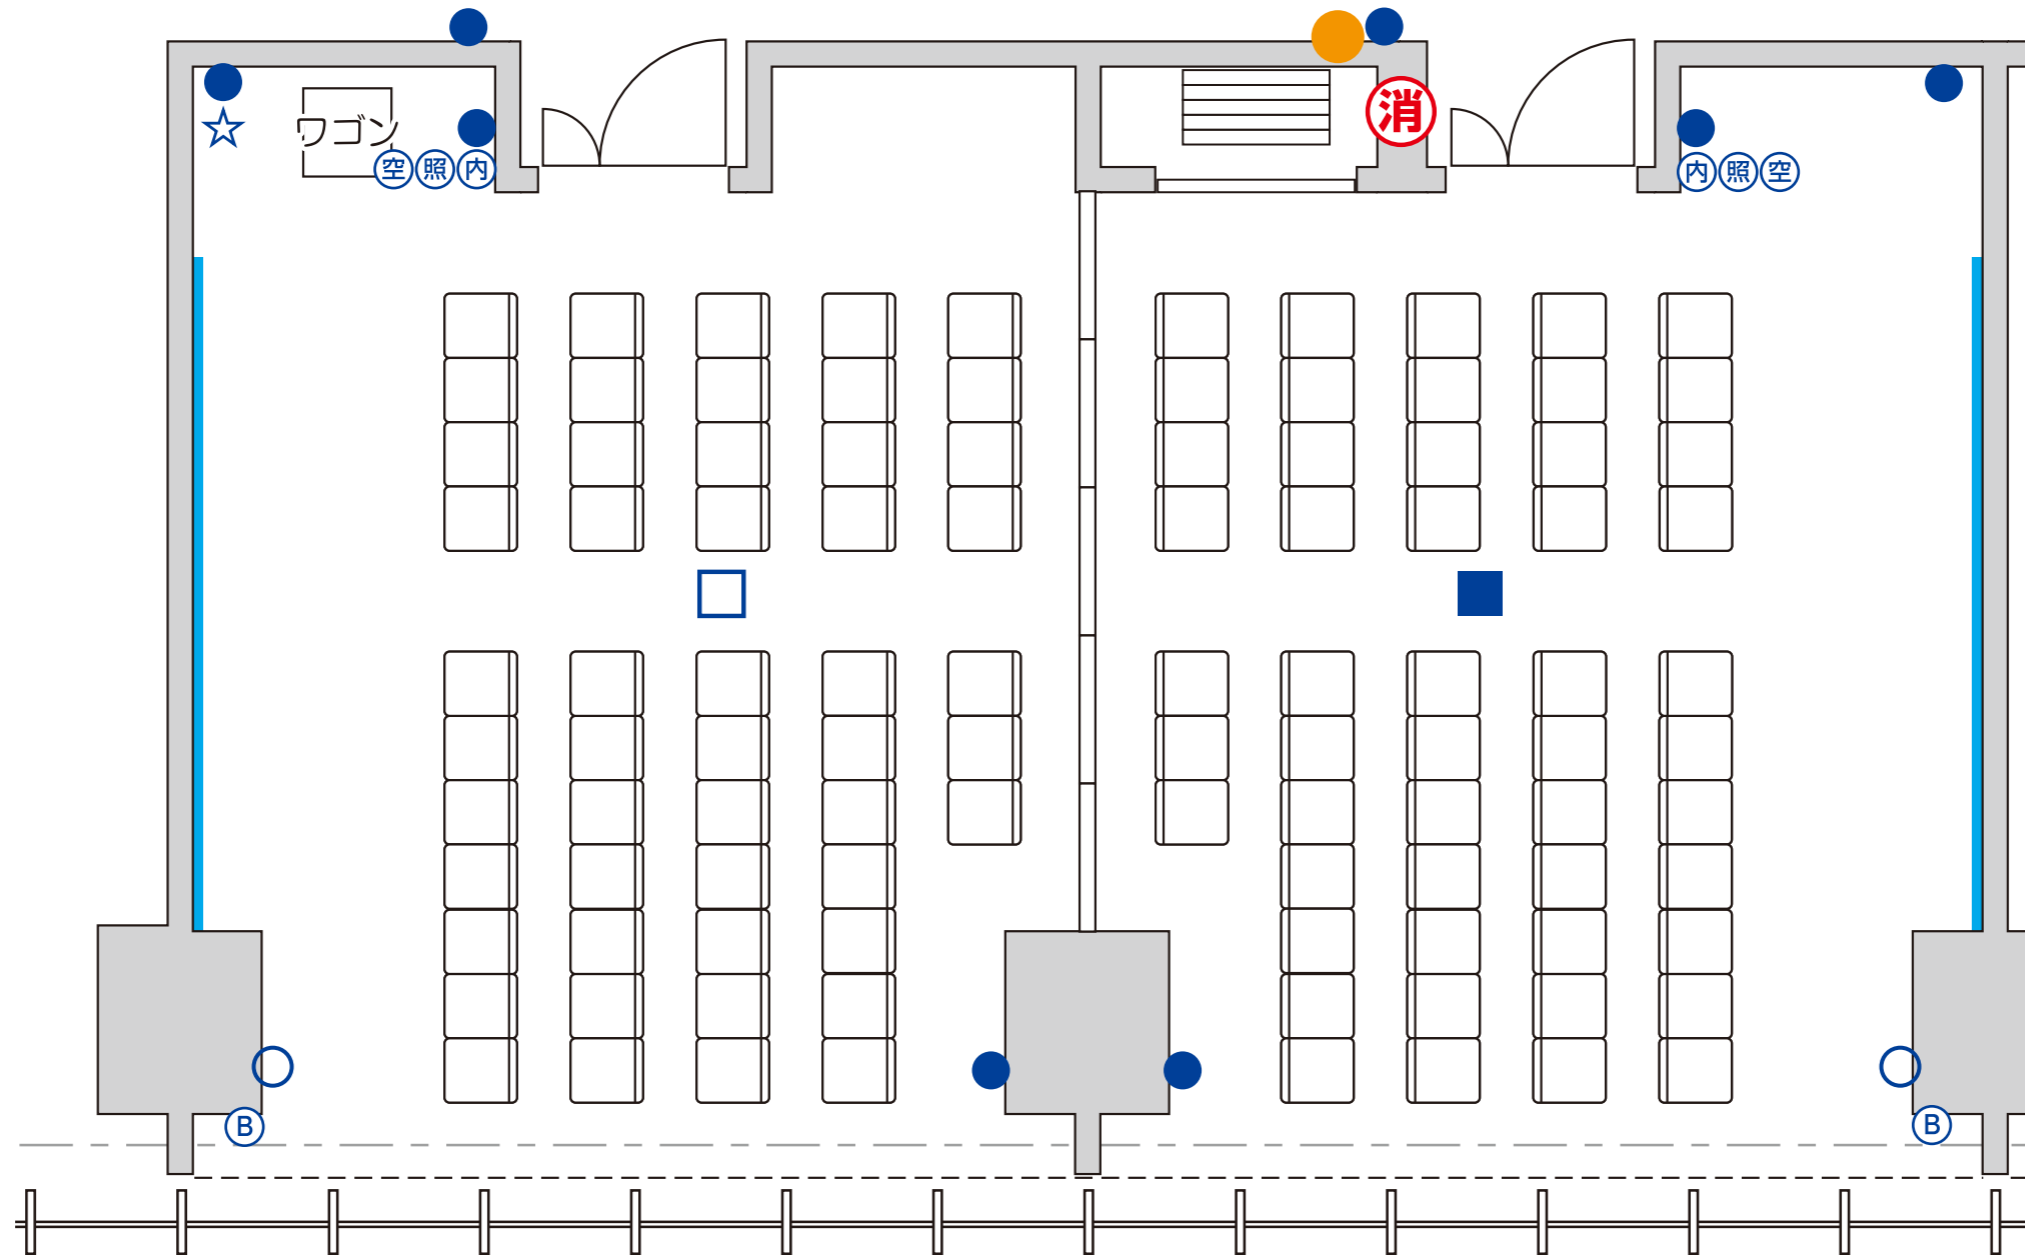

カンファレンスルーム A1・2

シアター形式：104席

— ホワイトボード (W5340)

■コンセントのみ
 床 □コンセント+HDMI } 2口コンセント
 ⊗コンセント+LAN

●コンセントのみ
 ○コンセント+LAN(CAT5E)

壁接続口
 ☆スピーカー 1~4 ☆映像
 ☆ワイヤレス 1~4 ☆非常 カット

ⓑブラインドコントロール
 ④内線電話機
 ⑤照明スイッチ
 ⑥空調スイッチ

非常口	設置物禁止エリア	アラーム弁室	消火栓	非常電話	非常用エレベーター	放水口	非常用コンセント	避難階段
非常入口	粉末消火器(置き型)	強化液消火器(置き型)	粉末消火器(埋込み型)	強化液消火器(埋込み型)	煙スイッチ	シャッタースイッチ		

JPタワー名古屋 3F
 カンファレンスルームA

カンファレンスルーム A1

カンファレンスルーム A2

シアター形式：51席

シアター形式：51席

— ホワイトボード (W5340)

■コンセントのみ
 床 □コンセント+HDMI } 2口コンセント
 ⊗コンセント+LAN

●コンセントのみ
 ○コンセント+LAN(CAT5E)