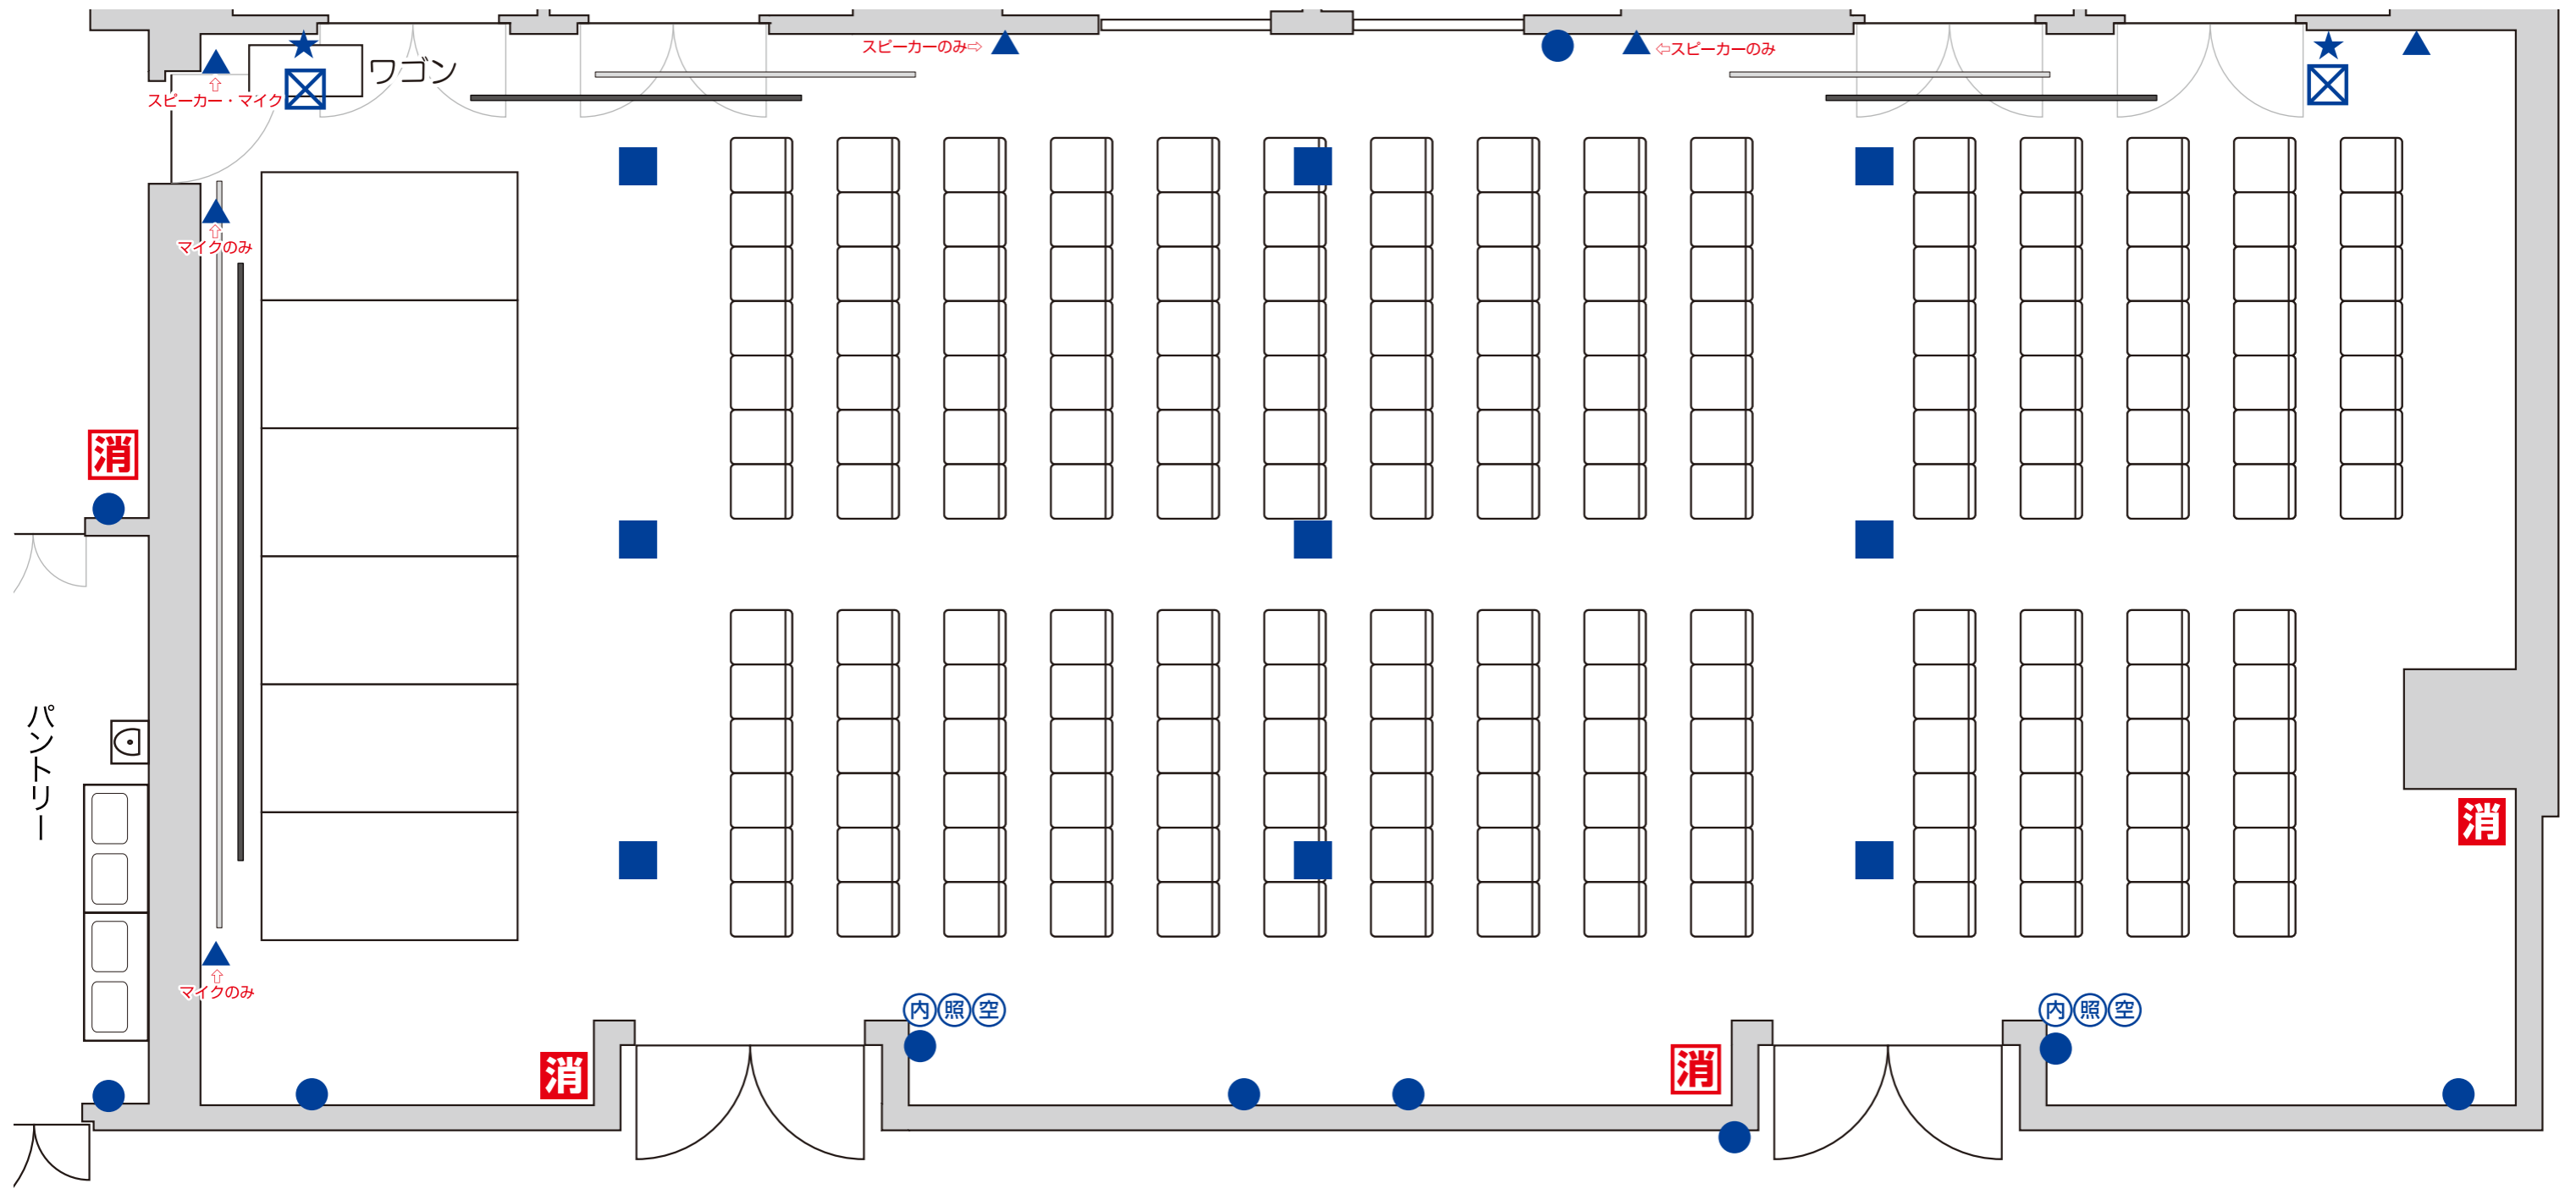

ホール(全体利用)

シアター形式 : 215 席

非常口	設置物禁止エリア	アラーム弁室	消火栓	非常電話	非常用エレベーター	放水口	非常用コンセント	避難階段	常設ボタン	コンセントのみ コンセント+HDMI コンセント+LAN	コンセントのみ コンセント+LAN(CAT5E)	マイク / スピーカーコンセント 壁接続口 ★ 音声出力 LR ★ 映像 ★ 電源制御 ★ 制御 ★ TV 共聴	ブラインドコントロール 内線電話機 照明スイッチ 空調スイッチ
非常入口	粉末消火器 (置き型)	強化液消火器 (置き型)	粉末消火器 (埋込み型)	強化液消火器 (埋込み型)	煙スイッチ	シャッタースイッチ	常設スクリーン						

S : 1/60=A3

JPタワー名古屋 3F ホール

ホール(全体利用)

シアター形式：189席

非常口	設置物禁止エリア	アラーム弁室	消火栓	非常電話	非常用エレベーター	放水口	非常用コンセント	避難階段	常設ボタン	コンセントのみ コンセント+HDMI コンセント+LAN	コンセントのみ コンセント+LAN(CAT5E)	マイク/スピーカーコンセント 壁接続口 ★音声出力LR ★映像 ★電源制御 ★制御 ★TV共聴	ブラインドコントロール 内線電話機 照明スイッチ 空調スイッチ
非常入口	粉末消火器(置き型)	強化液消火器(置き型)	粉末消火器(埋込み型)	強化液消火器(埋込み型)	煙スイッチ	シャッタースイッチ	常設スクリーン						

S : 1/60=A3

JPタワー名古屋 3F ホール

ホール(全体利用)

シアター形式：160席

非常口	設置物禁止エリア	アラーム弁室	消火栓	非常電話	非常用エレベーター	放水口	非常用コンセント	避難階段	常設ボタン	コンセントのみ コンセント+HDMI コンセント+LAN	コンセントのみ コンセント+LAN(CAT5E)	マイク/スピーカーコンセント 壁接続口 <ul style="list-style-type: none"> ★ 音声出力 LR ★ 映像 ★ 電源制御 ★ 制御 ★ TV 共聴 	ブラインドコントロール 内線電話機 照明スイッチ 空調スイッチ
非常入口	粉末消火器(置き型)	強化液消火器(置き型)	粉末消火器(埋込み型)	強化液消火器(埋込み型)	煙スイッチ	シャッタースイッチ	常設スクリーン						

S : 1/60=A3

JPタワー名古屋 3F ホール