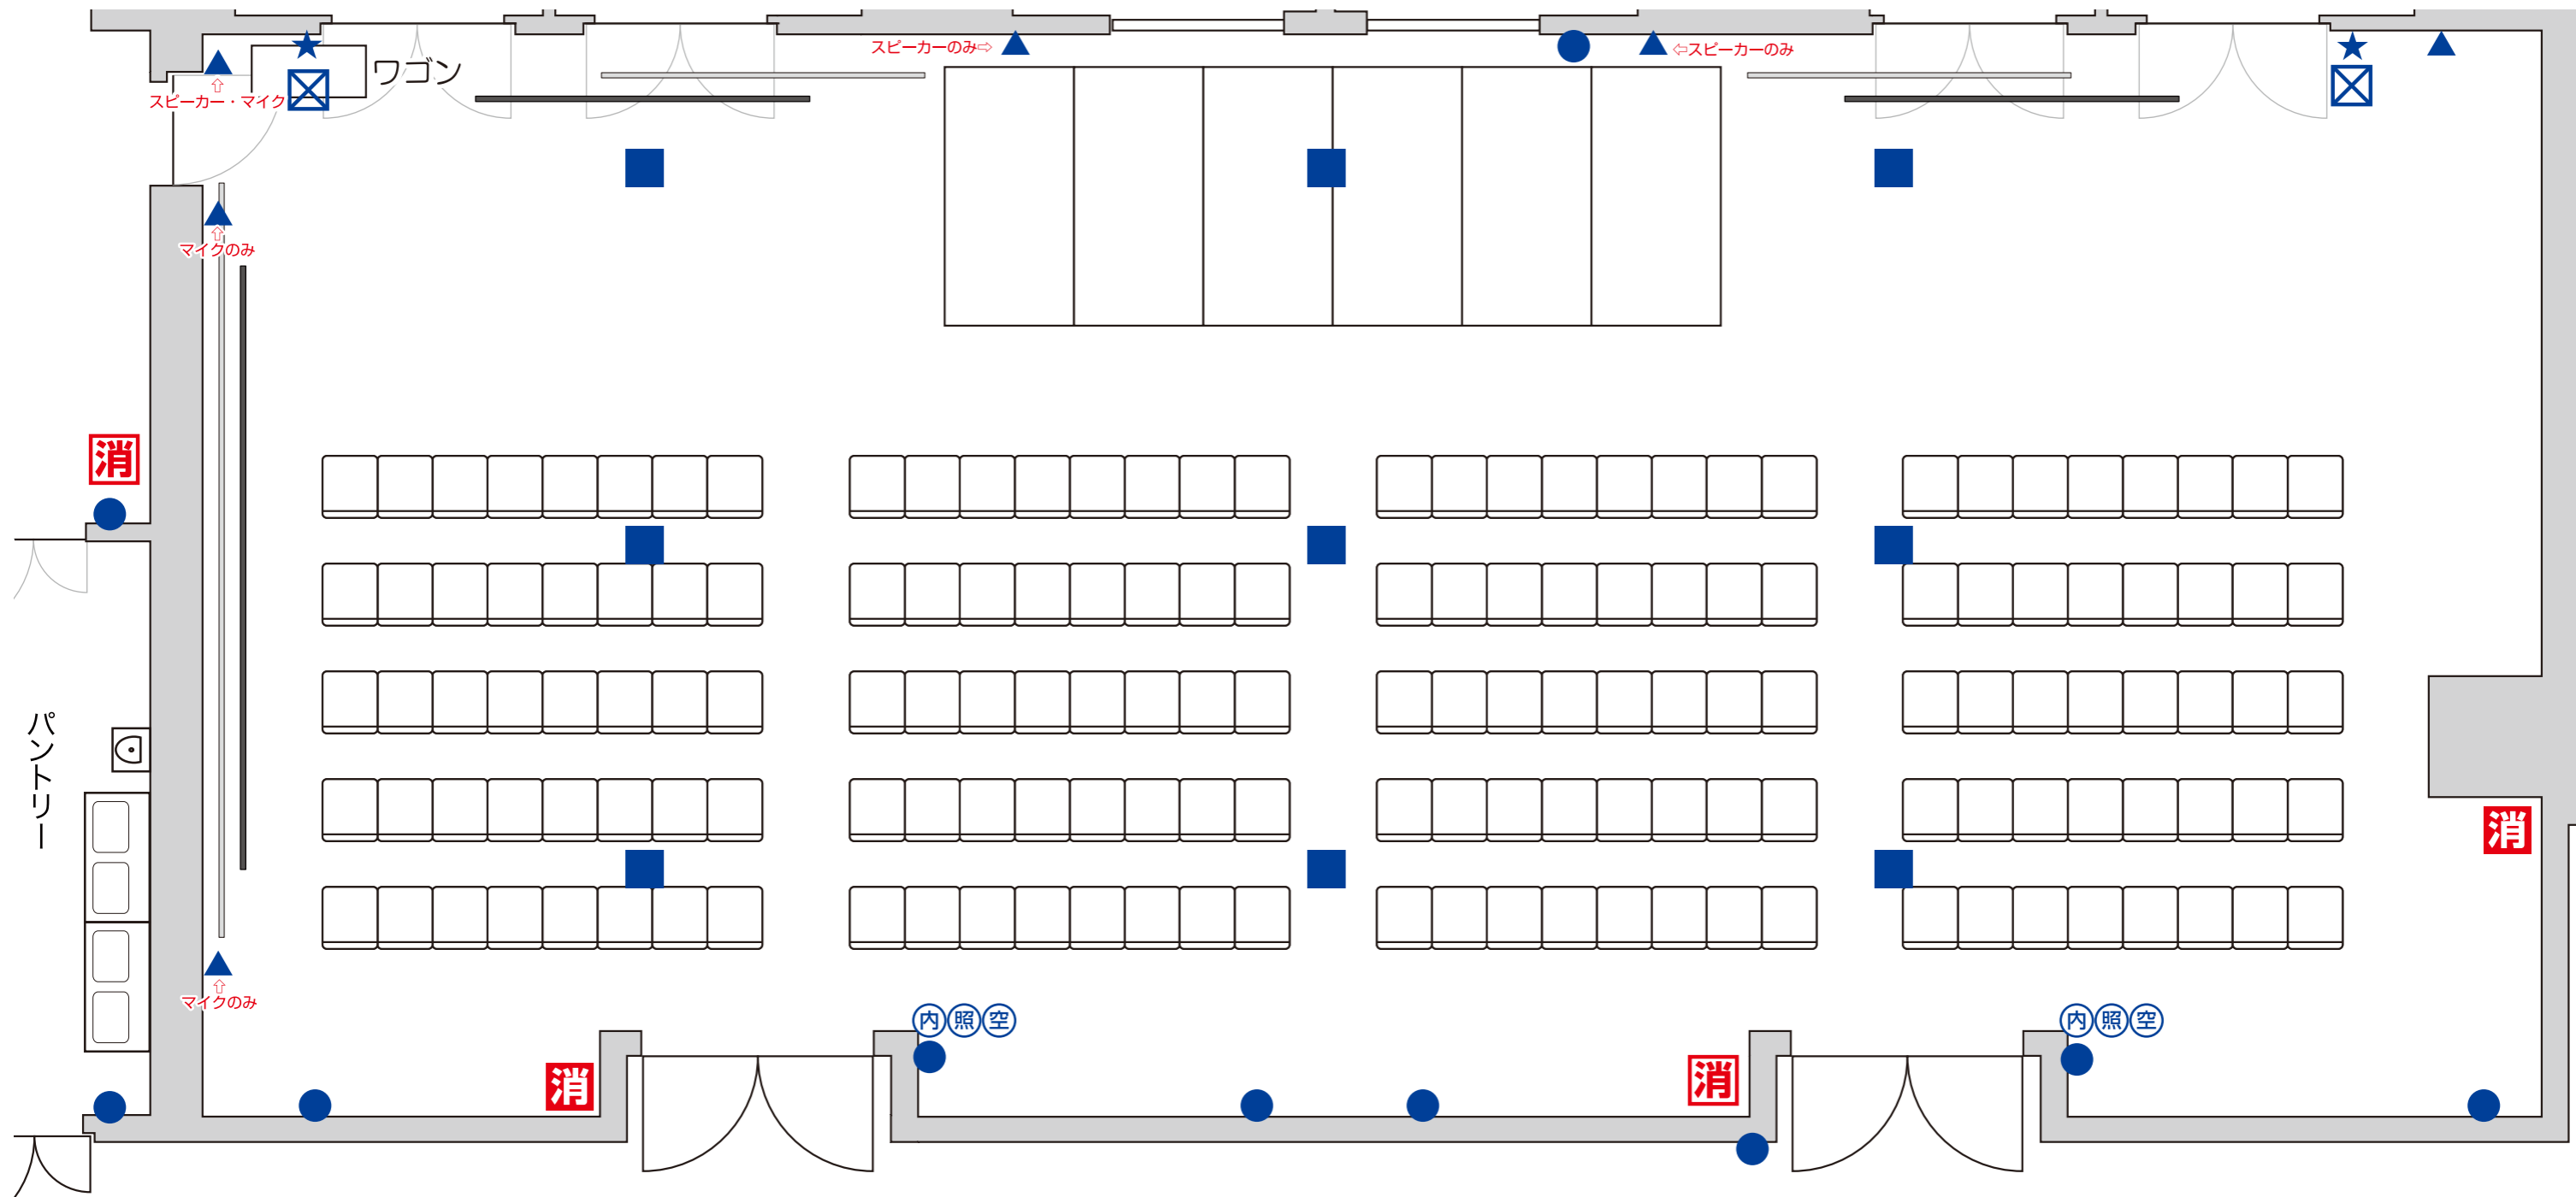

S : 1/60=A3

JPタワー名古屋 3F ホール

ホール(全体利用)

シアター形式：189席

非常口	設置物禁止エリア	アラーム弁室	消火栓	非常電話	非常用エレベーター	放水口	非常用コンセント	避難階段	常設ボタン	コンセントのみ コンセント+HDMI コンセント+LAN	コンセントのみ コンセント+LAN(CAT5E)	マイク/スピーカーコンセント 壁接続口 ★音声出力LR ★映像 ★電源制御 ★制御 ★TV共聴	ブラインドコントロール 内線電話機 照明スイッチ 空調スイッチ
非常入口	粉末消火器(置き型)	強化液消火器(置き型)	粉末消火器(埋込み型)	強化液消火器(埋込み型)	煙スイッチ	シャッタースイッチ	常設スクリーン						

S : 1/60=A3

JPタワー名古屋 3F ホール

ホール(全体利用)

シアター形式：160席

非常口	設置物禁止エリア	アラーム弁室	消火栓	非常電話	非常用エレベーター	放水口	非常用コンセント	避難階段	常設ボタン	コンセントのみ コンセント+HDMI コンセント+LAN	コンセントのみ コンセント+LAN(CAT5E)	マイク/スピーカーコンセント 壁接続口 <ul style="list-style-type: none"> ★ 音声出力 LR ★ 映像 ★ 電源制御 ★ 制御 ★ TV 共聴 	ブラインドコントロール 内線電話機 照明スイッチ 空調スイッチ
非常入口	粉末消火器(置き型)	強化液消火器(置き型)	粉末消火器(埋込み型)	強化液消火器(埋込み型)	煙スイッチ	シャッタースイッチ	常設スクリーン						

S : 1/60=A3

JPタワー名古屋 3F ホール