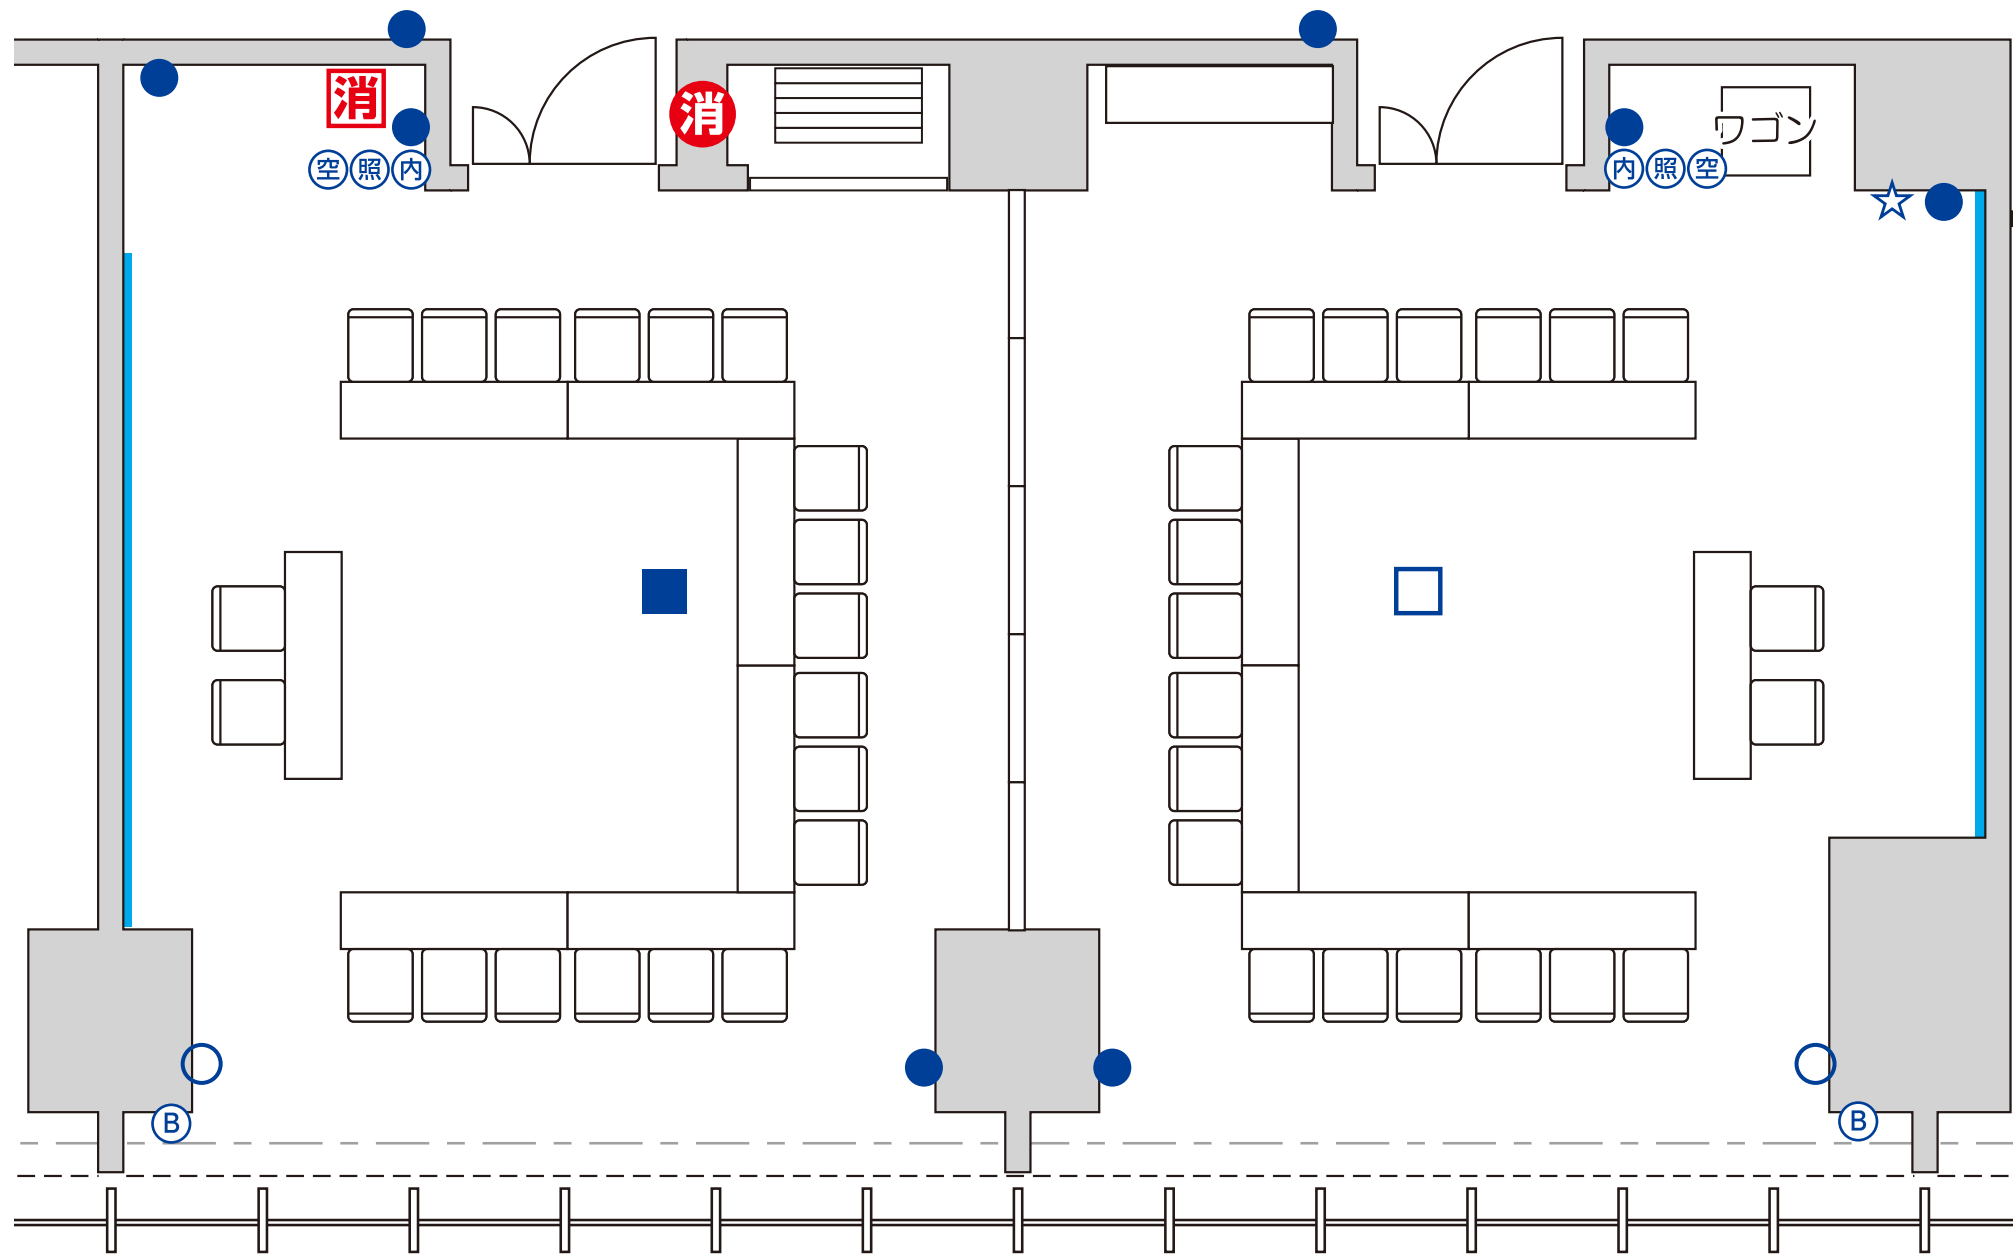

カンファレンスルーム B1・2

コの字 : 30 席

— ホワイトボード

■コンセントのみ  
 □コンセント+HDMI  
 ☒コンセント+LAN

●コンセントのみ  
 ○コンセント+LAN(CAT5E)

壁接続口  
 ☆スピーカー 1~4 ☆映像  
 ☆ワイヤレス 1~4 ☆非常 カット

ⓑブラインドコントロール  
 ④内線電話機  
 ⑤照明スイッチ  
 ⑥空調スイッチ

非常口	設置物禁止エリア	アラーム弁室	消火栓	非常電話	非常用エレベーター	放水口	非常用コンセント	避難階段
非常入口	粉末消火器(置き型)	強化液消火器(置き型)	粉末消火器(埋込み型)	強化液消火器(埋込み型)	煙スイッチ	シャッタースイッチ		

カンファレンスルーム B1

カンファレンスルーム B2

コの字 : 18 席

コの字 : 18 席

— ホワイトボード

■コンセントのみ  
 床 □コンセント+HDMI  
 ☒コンセント+LAN

●コンセントのみ  
 壁 ○コンセント+LAN(CAT5E)

壁接続口  
 ☆スピーカー 1~4 ☆映像  
 ☆ワイヤレス 1~4 ☆非常 カット