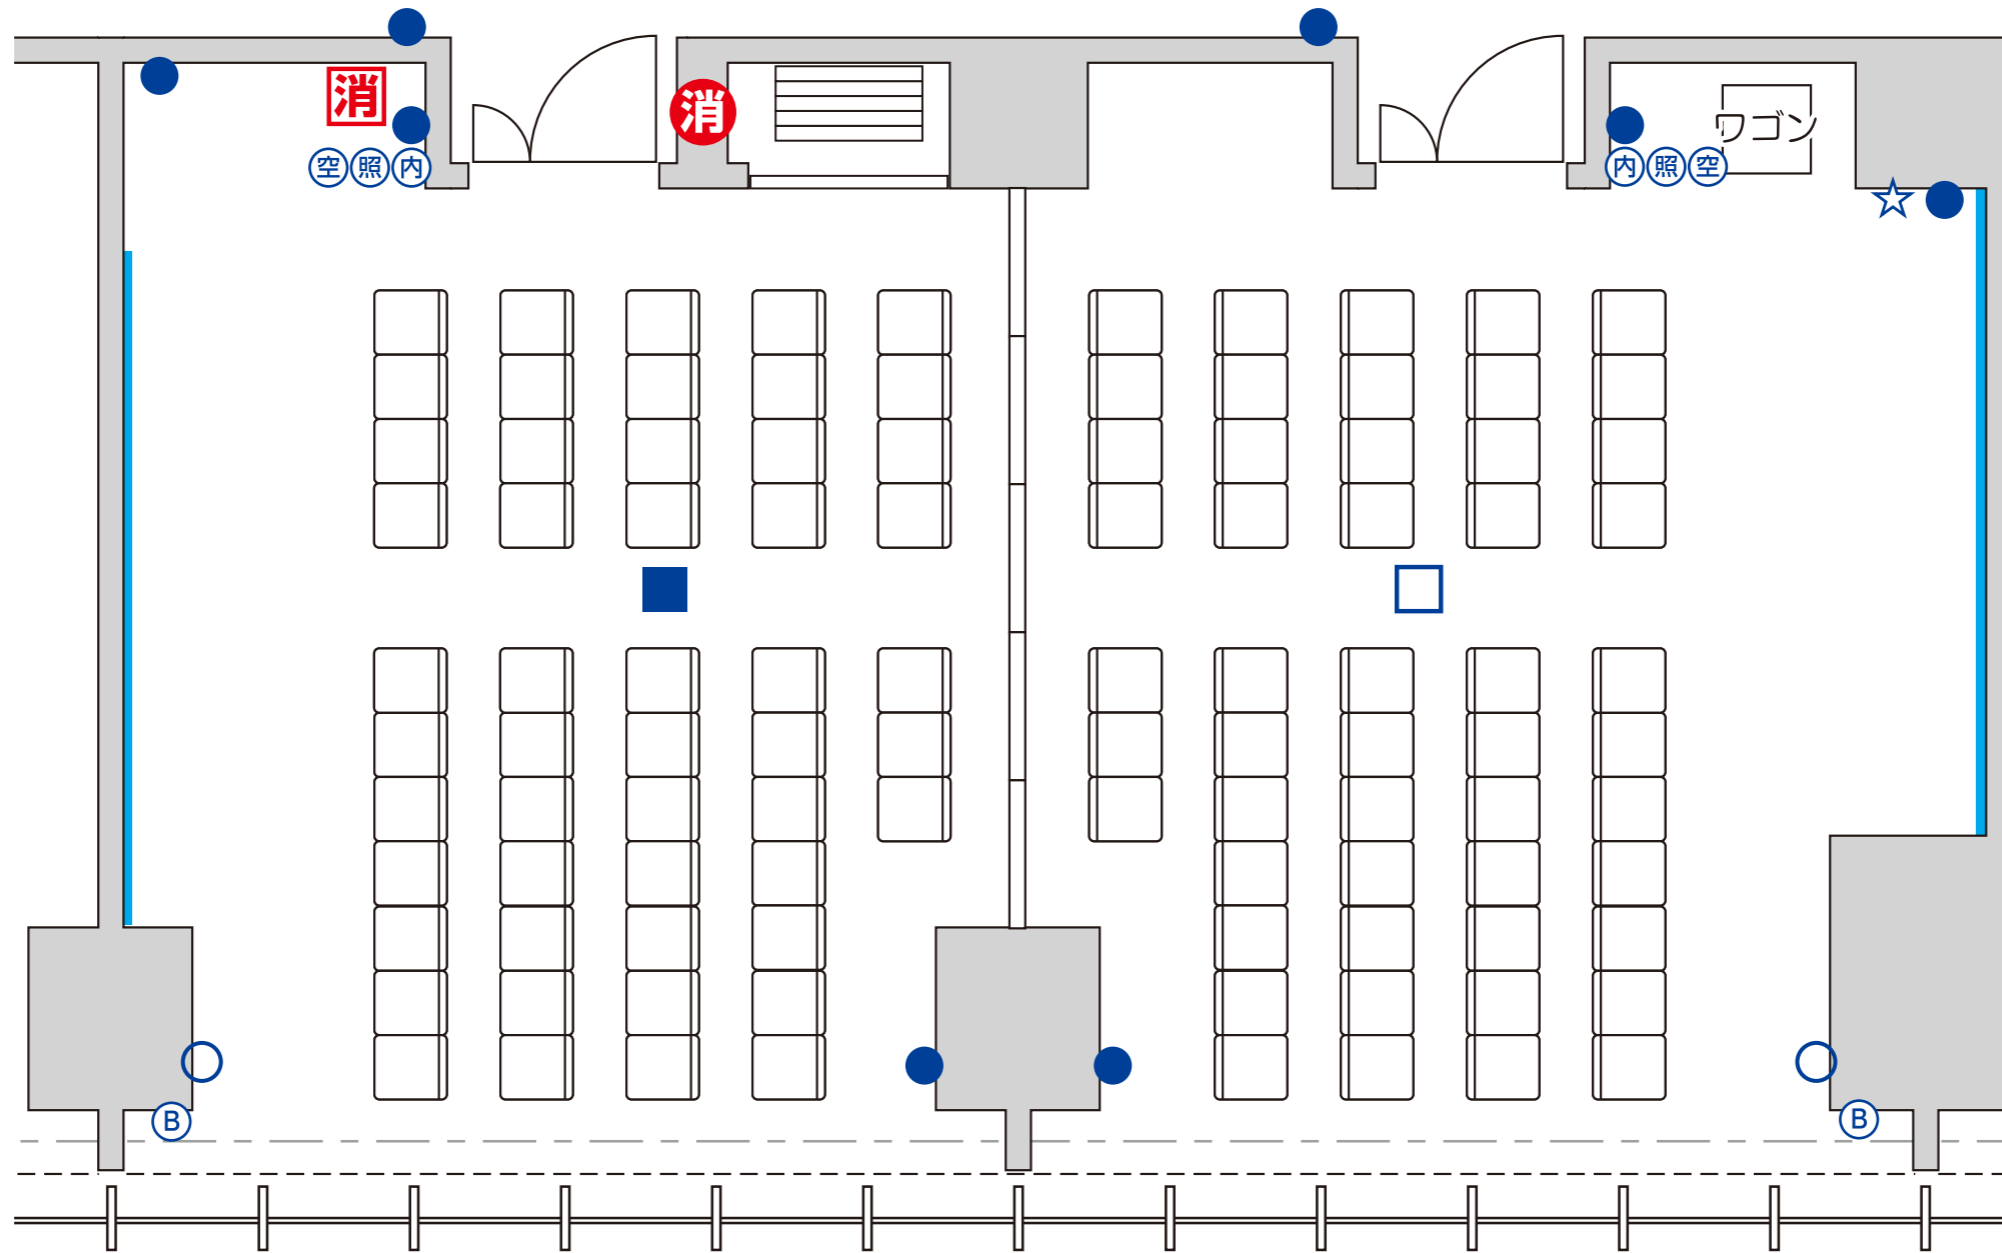

カンファレンスルーム B1・2

シアター形式：104席

— ホワイトボード

■コンセントのみ
 □コンセント+HDMI
 ⊠コンセント+LAN

●コンセントのみ
 ○コンセント+LAN(CAT5E)

壁接続口
 ☆スピーカー 1~4 ☆映像
 ☆ワイヤレス 1~4 ☆非常 カット

ⓑブラインドコントロール
 ④内線電話機
 ⑤照明スイッチ
 ⑥空調スイッチ

| | | | | | | | | |
|------|------------|-------------|-------------|--------------|-----------|-----------|----------|------|
| 非常口 | 設置物禁止エリア | アラーム弁室 | 消火栓 | 非常電話 | 非常用エレベーター | 放水口 | 非常用コンセント | 避難階段 |
| 非常入口 | 粉末消火器(置き型) | 強化液消火器(置き型) | 粉末消火器(埋込み型) | 強化液消火器(埋込み型) | 煙スイッチ | シャッタースイッチ | | |

JPタワー名古屋 3F
 カンファレンスルームB

カンファレンスルーム B1

シアター形式：51席

カンファレンスルーム B2

シアター形式：51席

— ホワイトボード

■コンセントのみ
 床 □コンセント+HDMI } 2口コンセント
 ☒コンセント+LAN

●コンセントのみ
 壁 ○コンセント+LAN(CAT5E)